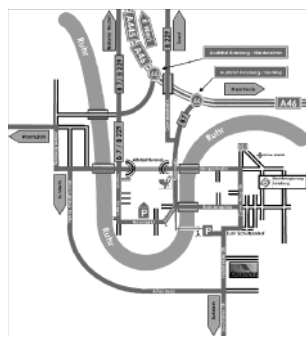

Norbert Finke
Metallbauermeister
Ruhrstraße 27a
59821 Arnsberg
Telefon
02931/3006
Telefax
02931/21003

Druckversion

große Ansicht

Der Weg zu uns

Sie erreichen uns aus Richtung **Ruhrgebiet** (A 44):

Ab Autobahnkreuz Werl fahren Sie auf der A 445/A 46 Richtung Arnsberg bis zur Ausfahrt 65 (Arnsberg Niedereimer).

Am Ende des Zubringers biegen Sie links ab Richtung Arnsberg. An der zweiten Ampelanlage - nach der Unterquerung des Eisenbahnviaduktes - biegen Sie links ab in den Altstadtunnel.

Am Ende des Tunnels rechts auf die Ruhrstraße abbiegen. Schon sind Sie an unserem Firmenparkplatz.

Sie erreichen uns aus Richtung **Kassel** (A 44):

Ab Autobahnausfahrt Soest folgen Sie der B 229 Richtung Arnsberg. Ab dem Ortsschild Arnsberg befinden Sie sich auf der Grimmestraße. An deren Ende biegen Sie rechts ab auf die Ruhrstraße. Nach Überqueren der folgenden Kreuzung haben Sie Ihr Ziel erreicht.

Aus Richtung **Sundern oder Hellefeld** kommend nehmen Sie im Kreisverkehr die Ausfahrt Richtung Innenstadt. Folgen Sie dem ausgeschilderten Straßenverlauf bis auf die Clemens-August-Straße. Dort biegen Sie an der zweiten Ampelkreuzung nach links auf die Henzestraße ab. Am Ende der folgenden Marienbrücke - vor dem Portal des Altstadtunnels - biegen Sie wieder links und haben Ihr Ziel erreicht.